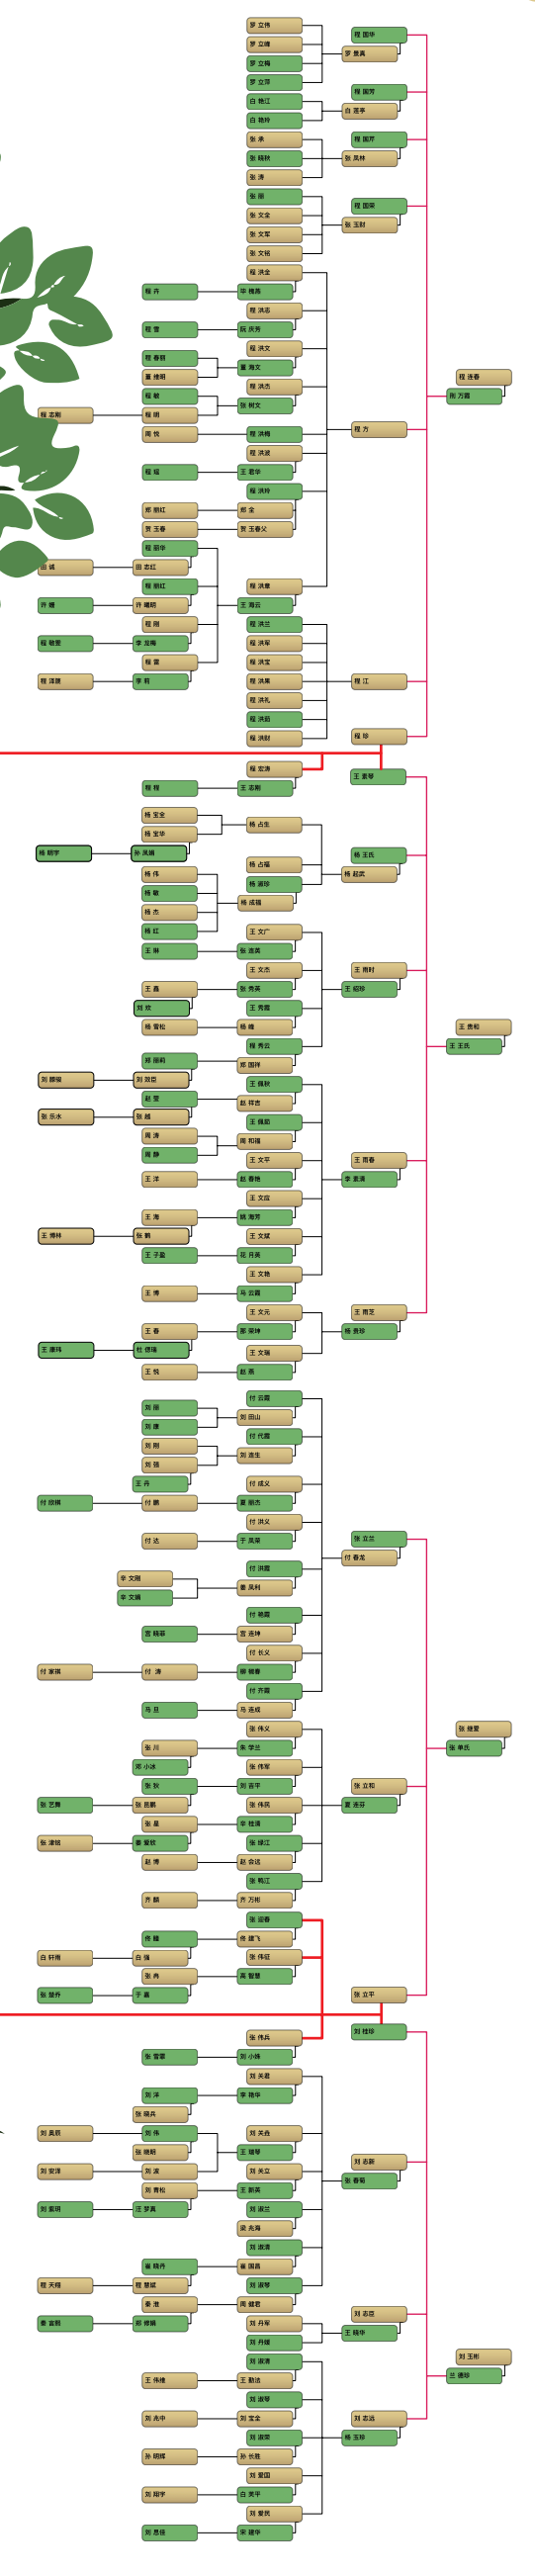

陈建林

陈公羽

程阳

程洪伟

张琪玲

陳程之婚
兩姓聯姻
根深樁實
枝繁葉茂

出于展示效果考量，本谱未完全按子女出生顺序排列